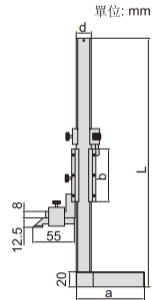

## 游標高度計(輕型)

- 解析度: 0.02mm/0.001"
- 硬質合金劃綫頭
- 不銹鋼尺身(底座除外)
- 刻度面鍍暗鉻
- 可選附件: 杠杆式量表支架(型號7151-CL1)

1253-200

杠杆式量表支架(選配)

7151-CL1

型號	測定範圍	精度	L	a	b	d
1253-150	0-150mm/0-6"	±0.03mm	265mm	75mm	57mm	16mm
1253-200	0-200mm/0-8"	±0.03mm	325mm	90mm	70mm	20mm