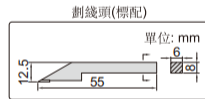

## 游標高度計(輕型)

- 解析度: 0.02mm/0.001"
- 硬質合金劃綫頭
- 不銹鋼尺身(底座除外)
- 刻度面鍍暗鉻
- 可選附件: 杠杆式量表支架(型號7151-CL1)

1253-200

杠杆式量表支架(選配)

7151-CL1

型號	測定範圍	精度	L	a	b	d
1253-150	0-150mm/0-6"	±0.03mm	265mm	75mm	57mm	16mm
1253-200	0-200mm/0-8"	±0.03mm	325mm	90mm	70mm	20mm