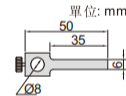

## 游標高度計(輕型)

- 解析度: 0.02mm/0.001"
- 硬質合金劃綫頭
- 不銹鋼尺身(底座除外)
- 刻度面鍍暗鉻
- 可選附件: 杠杆式量表支架(型號7151-CL1)

1253-200

杠杆式量表支架(選配)

7151-CL1

型號	測定範圍	精度	L	a	b	d
1253-150	0-150mm/0-6"	±0.03mm	265mm	75mm	57mm	16mm
1253-200	0-200mm/0-8"	±0.03mm	325mm	90mm	70mm	20mm