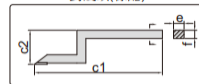

游標高度計(基礎型)

暢銷
產品

- 解析度: 0.02mm/0.001"
- 硬質合金劃綫頭
- 不銹鋼尺身(底座除外)
- 刻度面鍍暗鉻
- 配杠杆式量表支架
- 配防塵罩

杠杆式量表支架(選配)

劃綫頭(標配)

(mm)

型號	測定範圍	精度	L	c1	c2	c3	d	e	f
1251-200	0-200mm/0-8"	±0.03mm	370	76	25	10	23	6	8
1251-300	0-300mm/0-12"	±0.04mm	470	76	25	10	23	6	8
1251-500	0-500mm/0-20"	±0.05mm	720	105	25	12	30	10	12
1251-1000	0-1000mm/0-40"	±0.07mm	1275	110	39	15	50	10	15
1251-1500	0-1500mm/0-60"	±0.11mm	1790	110	39	15	50	10	15
1251-2000	0-2000mm/0-80"	±0.14mm	2290	110	39	15	50	10	15