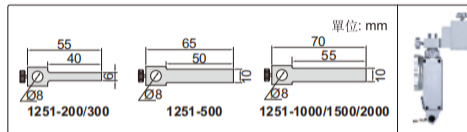

游標高度計(基礎型)

暢銷
產品

- 解析度: 0.02mm/0.001"
- 硬質合金劃綫頭
- 不銹鋼尺身(底座除外)
- 刻度面鍍暗鉻
- 配杠杆式量表支架
- 配防塵罩

杠杆式量表支架(選配)

劃綫頭(標配)

(mm)

型號	測定範圍	精度	L	c1	c2	c3	d	e	f
1251-200	0-200mm/0-8"	±0.03mm	370	76	25	10	23	6	8
1251-300	0-300mm/0-12"	±0.04mm	470	76	25	10	23	6	8
1251-500	0-500mm/0-20"	±0.05mm	720	105	25	12	30	10	12
1251-1000	0-1000mm/0-40"	±0.07mm	1275	110	39	15	50	10	15
1251-1500	0-1500mm/0-60"	±0.11mm	1790	110	39	15	50	10	15
1251-2000	0-2000mm/0-80"	±0.14mm	2290	110	39	15	50	10	15