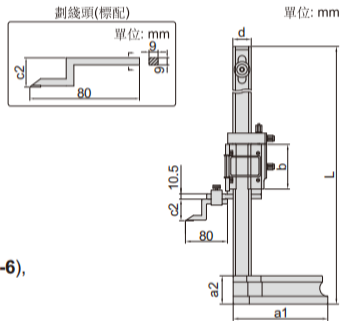

## 游標高度計

- 解析度: 0.02mm/0.001"
- 移動主尺面調節零位
- 硬質合金劃綫頭
- 不銹鋼尺身(底座除外)
- 刻度面鍍暗鉻
- 配放大鏡, 帶微動框
- 配防塵罩
- 可選附件: 杠杆式量表支架(型號**6293-6**), 角度尺夾持塊(型號**2372-CLAMP**)

型號	測定範圍	精度	L	a1	a2	b	c2	d
1250-300	0-300mm/0-12"	$\pm 0.04\text{mm}$	545mm	135mm	43mm	75mm	30mm	28mm
1250-600	0-600mm/0-24"	$\pm 0.05\text{mm}$	870mm	180mm	54mm	85mm	41mm	35mm