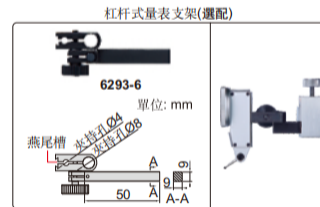

## 游標高度計

- 解析度: 0.02mm/0.001"
- 移動主尺面調節零位
- 硬質合金劃綫頭
- 不銹鋼尺身(底座除外)
- 刻度面鍍暗鉻
- 配放大鏡, 帶微動框
- 配防塵罩
- 可選附件: 杠杆式量表支架(型號**6293-6**), 角度尺夾持塊(型號**2372-CLAMP**)

型號	測定範圍	精度	L	a1	a2	b	c2	d
1250-300	0-300mm/0-12"	$\pm 0.04\text{mm}$	545mm	135mm	43mm	75mm	30mm	28mm
1250-600	0-600mm/0-24"	$\pm 0.05\text{mm}$	870mm	180mm	54mm	85mm	41mm	35mm