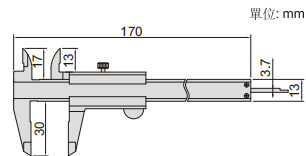

## 袖珍游標卡尺

- 符合DIN862
- 不銹鋼尺身
- 刻度面鍍暗鉻

型號	測定範圍	解析度	精度
1204-70	0-70mm	0.05mm	±0.05mm

1204-70

型號	測定範圍	解析度	精度
1203-1003	0-100mm	0.05mm	±0.05mm

1203-1003

型號	測定範圍	解析度	精度
1201-1003	0-100mm	0.05mm	±0.05mm

1201-1003