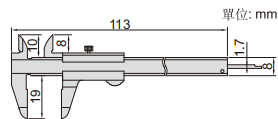

## 袖珍游標卡尺

- 符合DIN862
- 不銹鋼尺身
- 刻度面鍍暗鉻

型號	測定範圍	解析度	精度
1204-70	0-70mm	0.05mm	±0.05mm

1204-70

型號	測定範圍	解析度	精度
1203-1003	0-100mm	0.05mm	±0.05mm

1203-1003

型號	測定範圍	解析度	精度
1201-1003	0-100mm	0.05mm	±0.05mm

1201-1003