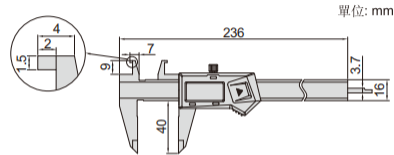

數位內溝槽卡尺

- 不防水
- 上爪測量內溝槽
- 解析度: 0.01mm/0.0005"
- 按鍵: 開/關, 置零, 公/英制轉換
- 自動關機, 拉動尺身開機
- CR2032電池
- 數據傳輸
- 不銹鋼尺身

1191-150

數據
傳輸

單位: mm

帶數據接口(數據綫型號7315-21需選配接收部, 7302-21, 選配)

型號	上爪測定範圍	下爪測定範圍	精度
1191-150	8-150mm/0.3-6"	0-150mm/0-6"	±0.03mm