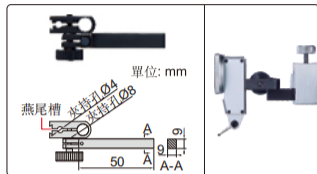

帶手輪數位式高度計

杠杆式量表支架(標配)

- 不防水
- 按鍵: 開/關, 置零, 公/英制轉換, 設置初始值, 相對/絕對測量轉換
- 自動關機, 拉動機身開機
- 硬質合金劃綫頭, 不銹鋼尺身
- CR2032電池
- 配杠杆式量表支架
- 數據傳輸, 配防塵罩
- 可選附件: 數據連接綫 (型號7315-22需選配接收部, 7302-22), 角度尺夾持塊(型號2372-CLAMP)

1156-300

正面

1156-1000

側面

劃綫頭(標配)

(mm)

型號	測定範圍	解析度	精度	L	W	H	a	b	c	h
1156-300*	0-300mm/0-12"	0.01mm/0.0005"	±0.03mm	515	180	55	80	30	35	9
1156-600*	0-600mm/0-24"	0.01mm/0.0005"	±0.05mm	815	180	55	80	30	35	9
1156-1000*	0-1000mm/0-40"	0.01mm/0.0005"	±0.07mm	1220	265	70	92	48	40	12

*帶生產廠檢驗證書

角度尺夾持塊(選配)