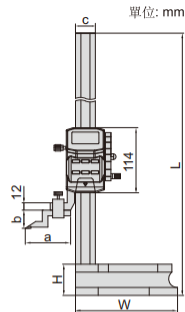

帶手輪數位式高度計

杠杆式量表支架(標配)

- 不防水
- 按鍵: 開/關, 置零, 公/英制轉換, 設置初始值, 相對/絕對測量轉換
- 自動關機, 拉動機身開機
- 硬質合金劃綫頭, 不銹鋼尺身
- CR2032電池
- 配杠杆式量表支架
- 數據傳輸, 配防塵罩
- 可選附件: 數據連接綫 (型號7315-22需選配接收部, 7302-22), 角度尺夾持塊(型號2372-CLAMP)

1156-300

正面

1156-1000

側面

劃綫頭(標配)

(mm)

型號	測定範圍	解析度	精度	L	W	H	a	b	c	h
1156-300*	0-300mm/0-12"	0.01mm/0.0005"	±0.03mm	515	180	55	80	30	35	9
1156-600*	0-600mm/0-24"	0.01mm/0.0005"	±0.05mm	815	180	55	80	30	35	9
1156-1000*	0-1000mm/0-40"	0.01mm/0.0005"	±0.07mm	1220	265	70	92	48	40	12

*帶生產廠檢驗證書

角度尺夾持塊(選配)