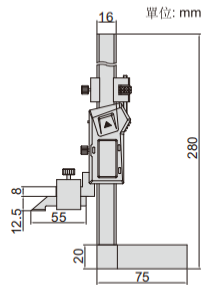

數位式高度計(輕型)

- 不防水
- 解析度: 0.01mm/0.0005"
- 按鍵: 開/關, 置零, 公/英制轉換
- 自動關機, 拉動機身開機
- 硬質合金劃綫頭
- 帶微動框
- 不銹鋼尺身
- CR2032電池
- 數據傳輸
- 可選附件: 杠杆式量表支架(型號7151-CL1)

帶數據接口(數據綫型號7315-21需選配接收部, 7302-21, 選配)

型號	測定範圍	精度
1154-150	0-150mm/0-6"	±0.03mm

1154-150

數據
傳輸

杠杆式量表支架(選配)

7151-CL1