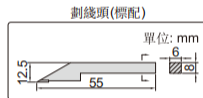

數位式高度計(輕型)

- 不防水
- 解析度: 0.01mm/0.0005"
- 按鍵: 開/關, 置零, 公/英制轉換
- 自動關機, 拉動機身開機
- 硬質合金劃綫頭
- 帶微動框
- 不銹鋼尺身
- CR2032電池
- 數據傳輸
- 可選附件: 杠杆式量表支架(型號7151-CL1)

帶數據接口(數據綫型號7315-21需選配接收部, 7302-21, 選配)

型號	測定範圍	精度
1154-150	0-150mm/0-6"	±0.03mm

1154-150

數據
傳輸

杠杆式量表支架(選配)

7151-CL1