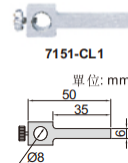

數位式高度計(輕型)

- 不防水
- 解析度: 0.01mm/0.0005"
- 按鍵: 開/關, 置零, 公/英制轉換
- 自動關機, 拉動機身開機
- 硬質合金劃綫頭
- 帶微動框
- 不銹鋼尺身
- CR2032電池
- 數據傳輸
- 可選附件: 杠杆式量表支架(型號7151-CL1)

帶數據接口(數據綫型號7315-21需選配接收部, 7302-21, 選配)

型號	測定範圍	精度
1154-150	0-150mm/0-6"	±0.03mm

1154-150

數據
傳輸

杠杆式量表支架(選配)

7151-CL1