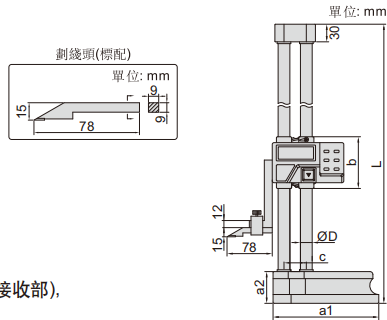

數位式高度計

- 不防水
- 解析度: 0.01mm/0.0005"
- 按鍵: 開/關, 置零, 公/英制轉換, 數據保持, 設置初始值, 相對/絕對測量轉換
- 自動關機, 拉動機身開機
- 硬質合金劃綫頭, 不銹鋼尺身
- CR2032電池
- 帶手輪
- 配杠杆式量表支架
- 數據傳輸, 配防塵罩
- 可選附件: 無線發射部(型號7315-1151需選配接收部), 數據連接綫(型號7302-1151, 鍵盤信號), 角度尺夾持塊(型號2372-CLAMP)

1151-300A

數據
傳輸

手輪(背面)

角度尺夾持塊(選配)

2372-CLAMP

杠杆式量表支架(標配)

型號	測定範圍	精度	L	a1	a2	b	c	ØD
1151-300A	0-300mm/0-12"	±0.04mm	475mm	135mm	43mm	84mm	33mm	15mm
1151-450A	0-450mm/0-18"	±0.05mm	660mm	180mm	54mm	88mm	38mm	20mm
1151-600A	0-600mm/0-24"	±0.05mm	810mm	180mm	54mm	88mm	38mm	20mm