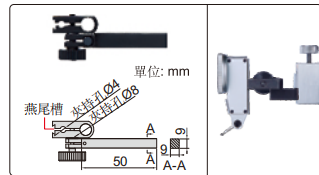

數位式高度計

- 不防水
- 解析度: 0.01mm/0.0005"
- 按鍵: 開/關, 置零, 公/英制轉換, 數據保持, 設置初始值, 相對/絕對測量轉換
- 自動關機, 拉動機身開機
- 硬質合金劃綫頭, 不銹鋼尺身
- CR2032電池
- 帶手輪
- 配杠杆式量表支架
- 數據傳輸, 配防塵罩
- 可選附件: 無線發射部(型號7315-1151需選配接收部), 數據連接綫(型號7302-1151, 鍵盤信號), 角度尺夾持塊(型號2372-CLAMP)

1151-300A

數據
傳輸

手輪(背面)

角度尺夾持塊(選配)

2372-CLAMP

杠杆式量表支架(標配)

型號	測定範圍	精度	L	a1	a2	b	c	ØD
1151-300A	0-300mm/0-12"	±0.04mm	475mm	135mm	43mm	84mm	33mm	15mm
1151-450A	0-450mm/0-18"	±0.05mm	660mm	180mm	54mm	88mm	38mm	20mm
1151-600A	0-600mm/0-24"	±0.05mm	810mm	180mm	54mm	88mm	38mm	20mm