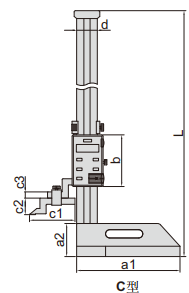

# 數位式高度計

數據  
傳輸

1150-1000

1150-500

1150-300

- 不防水
- 解析度: 0.01mm/0.0005"
- 按鍵: 開/關, 置零, 公/英制轉換, 相對/絕對測量轉換, 數值保持, 設置公差, 設置初始值
- 硬質合金割線頭
- 不銹鋼尺身(底座除外)
- LR44 電池
- 數據傳輸
- 配杠杆式量表支架
- 配防塵罩
- 可選附件: 無線發射部(型號7315-1150需選配接收部), 數據連接線(型號7302-SPC7, 鍵盤信號), 角度尺夾持塊(型號2372-CLAMP, 僅適用於1150-300)

角度尺夾持塊(選配, 適用於1150-300)

型號	測定範圍	類型	精度	L	a1	a2	b	c1	c2	c3	d	e	f
1150-300	0-300mm/0-12"	A	±0.04mm	485mm	138mm	45mm	95mm	80mm	30mm	10mm	28mm	9mm	9mm
1150-500	0-500mm/0-20"	B	±0.05mm	720mm	180mm	55mm	95mm	103mm	25mm	12mm	30mm	10mm	12mm
1150-600	0-600mm/0-24"	B	±0.05mm	820mm	180mm	55mm	95mm	103mm	25mm	12mm	30mm	10mm	12mm
1150-1000	0-1000mm/0-40"	C	±0.07mm	1275mm	250mm	80mm	125mm	110mm	39mm	15mm	50mm	10mm	15mm