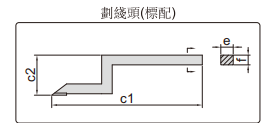

# 數位式高度計

數據  
傳輸

1150-1000

1150-500

1150-300

- 不防水
- 解析度: 0.01mm/0.0005"
- 按鍵: 開/關, 置零, 公/英制轉換, 相對/絕對測量轉換, 數值保持, 設置公差, 設置初始值
- 硬質合金割線頭
- 不銹鋼尺身(底座除外)
- LR44 電池
- 數據傳輸
- 配杠杆式量表支架
- 配防塵罩
- 可選附件: 無線發射部(型號7315-1150需選配接收部), 數據連接線(型號7302-SPC7, 鍵盤信號), 角度尺夾持塊(型號2372-CLAMP, 僅適用於1150-300)

角度尺夾持塊(選配, 適用於1150-300)

型號	測定範圍	類型	精度	L	a1	a2	b	c1	c2	c3	d	e	f
1150-300	0-300mm/0-12"	A	±0.04mm	485mm	138mm	45mm	95mm	80mm	30mm	10mm	28mm	9mm	9mm
1150-500	0-500mm/0-20"	B	±0.05mm	720mm	180mm	55mm	95mm	103mm	25mm	12mm	30mm	10mm	12mm
1150-600	0-600mm/0-24"	B	±0.05mm	820mm	180mm	55mm	95mm	103mm	25mm	12mm	30mm	10mm	12mm
1150-1000	0-1000mm/0-40"	C	±0.07mm	1275mm	250mm	80mm	125mm	110mm	39mm	15mm	50mm	10mm	15mm