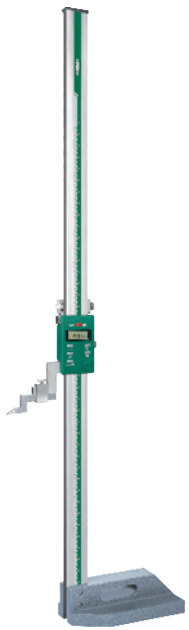

# 數位式高度計

數據  
傳輸

1150-1000

1150-500

1150-300

- 不防水
- 解析度: 0.01mm/0.0005"
- 按鍵: 開/關, 置零, 公/英制轉換, 相對/絕對測量轉換, 數值保持, 設置公差, 設置初始值
- 硬質合金割線頭
- 不銹鋼尺身(底座除外)
- LR44 電池
- 數據傳輸
- 配杠杆式量表支架
- 配防塵罩
- 可選附件: 無線發射部(型號7315-1150需選配接收部), 數據連接線(型號7302-SPC7, 鍵盤信號), 角度尺夾持塊(型號2372-CLAMP, 僅適用於1150-300)

角度尺夾持塊(選配, 適用於1150-300)

型號	測定範圍	類型	精度	L	a1	a2	b	c1	c2	c3	d	e	f
1150-300	0-300mm/0-12"	A	±0.04mm	485mm	138mm	45mm	95mm	80mm	30mm	10mm	28mm	9mm	9mm
1150-500	0-500mm/0-20"	B	±0.05mm	720mm	180mm	55mm	95mm	103mm	25mm	12mm	30mm	10mm	12mm
1150-600	0-600mm/0-24"	B	±0.05mm	820mm	180mm	55mm	95mm	103mm	25mm	12mm	30mm	10mm	12mm
1150-1000	0-1000mm/0-40"	C	±0.07mm	1275mm	250mm	80mm	125mm	110mm	39mm	15mm	50mm	10mm	15mm