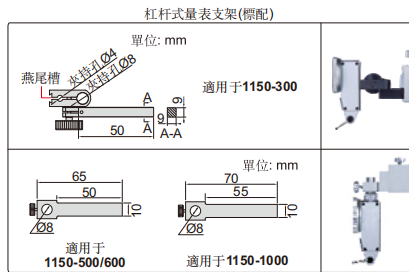

# 數位式高度計

數據  
傳輸

1150-1000

1150-500

1150-300

- 不防水
- 解析度: 0.01mm/0.0005"
- 按鍵: 開/關, 置零, 公/英制轉換, 相對/絕對測量轉換, 數值保持, 設置公差, 設置初始值
- 硬質合金割線頭
- 不銹鋼尺身(底座除外)
- LR44 電池
- 數據傳輸
- 配杠杆式量表支架
- 配防塵罩
- 可選附件: 無線發射部(型號7315-1150需選配接收部), 數據連接線(型號7302-SPC7, 鍵盤信號), 角度尺夾持塊(型號2372-CLAMP, 僅適用於1150-300)

角度尺夾持塊(選配, 適用於1150-300)

型號	測定範圍	類型	精度	L	a1	a2	b	c1	c2	c3	d	e	f
1150-300	0-300mm/0-12"	A	±0.04mm	485mm	138mm	45mm	95mm	80mm	30mm	10mm	28mm	9mm	9mm
1150-500	0-500mm/0-20"	B	±0.05mm	720mm	180mm	55mm	95mm	103mm	25mm	12mm	30mm	10mm	12mm
1150-600	0-600mm/0-24"	B	±0.05mm	820mm	180mm	55mm	95mm	103mm	25mm	12mm	30mm	10mm	12mm
1150-1000	0-1000mm/0-40"	C	±0.07mm	1275mm	250mm	80mm	125mm	110mm	39mm	15mm	50mm	10mm	15mm