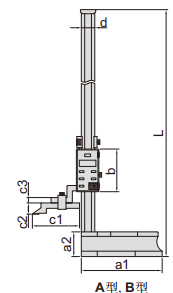

# 數位式高度計

數據  
傳輸

1150-1000

1150-500

1150-300

- 不防水
- 解析度: 0.01mm/0.0005"
- 按鍵: 開/關, 置零, 公/英制轉換, 相對/絕對測量轉換, 數值保持, 設置公差, 設置初始值
- 硬質合金割線頭
- 不銹鋼尺身(底座除外)
- LR44 電池
- 數據傳輸
- 配杠杆式量表支架
- 配防塵罩
- 可選附件: 無線發射部(型號7315-1150需選配接收部), 數據連接線(型號7302-SPC7, 鍵盤信號), 角度尺夾持塊(型號2372-CLAMP, 僅適用於1150-300)

角度尺夾持塊(選配, 適用於1150-300)

型號	測定範圍	類型	精度	L	a1	a2	b	c1	c2	c3	d	e	f
1150-300	0-300mm/0-12"	A	±0.04mm	485mm	138mm	45mm	95mm	80mm	30mm	10mm	28mm	9mm	9mm
1150-500	0-500mm/0-20"	B	±0.05mm	720mm	180mm	55mm	95mm	103mm	25mm	12mm	30mm	10mm	12mm
1150-600	0-600mm/0-24"	B	±0.05mm	820mm	180mm	55mm	95mm	103mm	25mm	12mm	30mm	10mm	12mm
1150-1000	0-1000mm/0-40"	C	±0.07mm	1275mm	250mm	80mm	125mm	110mm	39mm	15mm	50mm	10mm	15mm