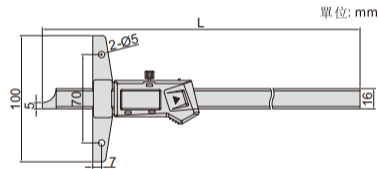

## 數位卡尺形深度計(可安裝加長底座)

數據  
傳輸

- 不防水
- 解析度: 0.01mm/0.0005"
- 按鍵: 開/關, 置零, 公/英制轉換
- 自動關機, 拉動尺身開機
- 符合DIN862
- CR2032電池
- 數據傳輸
- 不銹鋼尺身
- 可選附件: 加長底座(6141系列)

1147-300

單位: mm

帶數據接口(數據綫型號7315-21需選配接收部, 7302-21, 選配)

型號	測定範圍	精度	L
1147-150	0-150mm/0-6"	±0.03mm	237mm
1147-200	0-200mm/0-8"	±0.03mm	287mm
1147-300	0-300mm/0-12"	±0.03mm	403mm

加長底座(選配)

6141系列