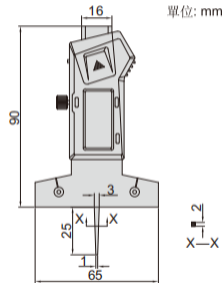

袖珍數位卡尺形深度計

數據
傳輸

- 不防水
- 測量狹槽和小孔的深度，以及輪胎胎紋深度
- 解析度: 0.01mm/0.0005"
- 按鍵: 開/關, 置零, 公/英制轉換
- 配對零塊
- 自動關機, 拉動尺身開機
- CR2032電池
- 數據傳輸
- 不銹鋼尺身

帶數據接口(數據綫型號7315-21需選配接收部, 7302-21, 選配)

型號	測定範圍	精度
1145-25A	0-25mm/0-1"	±0.03mm

X-X