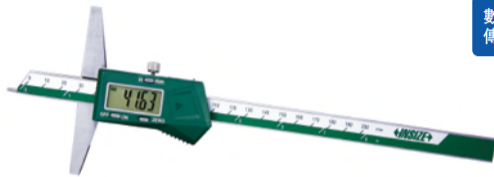

針頭數位卡尺形深度計

- 不防水
- 解析度: 0.01mm/0.0005"
- 按鍵: 開/關, 置零, 公/英制轉換
- 自動關機, 拉動尺身開機
- 符合DIN862
- CR2032電池, 數據傳輸
- 不銹鋼尺身

帶數據接口(數據綫型號7315-21需選配接收部, 7302-21, 選配)

型號	測定範圍	精度
1143-200A	0-200mm/0-8"	±0.03mm

1143-200A