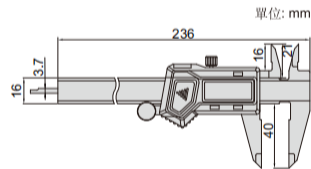

左手數位卡尺

- 不防水
- 供左手操作使用
- 解析度: 0.01mm/0.0005"
- 按鍵: 開/關, 置零, 公/英制轉換
- 自動關機后, 可拉動尺身開機
- CR2032電池
- 數據傳輸
- 符合DIN862
- 不銹鋼尺身
- 可選附件: 數據連接綫
  (型號**7315-22**需選配接收部, **7302-22**)

型號	測定範圍	精度
1130-150*	0-150mm/0-6"	±0.03mm

*帶生產廠檢驗證書

檢驗證書

數據
傳輸