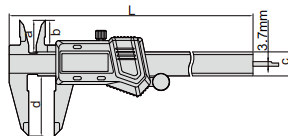

## 數位卡尺

- 不防水
- 鋁合金數位罩殼
- 解析度: 0.01mm/0.0005"
- 按鍵: 開/關, 置零, 公/英制轉換
- 自動關機, 拉動尺身開機
- CR2032電池
- 符合DIN862
- 不銹鋼尺身

1114-150A

注意: 無數據接口

型號	測定範圍	精度	L	a	b	c	d
1114-150A*	0-150mm/0-6"	±0.03mm	236mm	21mm	16mm	16mm	40mm
1114-200A*	0-200mm/0-8"	±0.03mm	286mm	24mm	19mm	16mm	50mm
1114-300A*	0-300mm/0-12"	±0.03mm	400mm	25mm	20.5mm	16mm	60mm