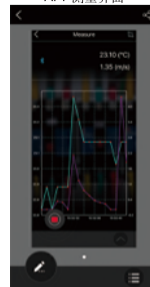

## 風速計

- 可測量風速和溫度
- 最大值最小值顯示
- 數據保持功能
- 藍牙4.0
- 自動關機
- 標配手機APP

型號

0110-1125

### 技術參數

風速	單位	測定範圍	解析度	精度
	m/s	1.1~25.0	0.01	$\pm(3\%+0.3)$
km/h	4~90	0.1	$\pm(3\%+1)$	
ft/min	220~4920	1	$\pm(3\%+40)$	
MPH	2.5~56.0	0.1	$\pm(3\%+0.4)$	
knots	2.2~48.0	0.1		
溫度	°C	0~50	0.1	$\pm 2$
	°F	32~122	0.1	$\pm 4$
傳感器類型	風速傳感器; NTC熱敏溫度傳感器			
採樣時間	0.5秒			
工作高度	最大2000米			
工作環境	0°C~50°C, 0%RH~80%RH			
存儲環境	-10°C~60°C, 0%RH~80%RH			
自動關機	10分鐘			
電源	1節9V電池			
尺寸	213×54×36mm			
重量	172g			

APP測量界面

APP記錄界面

No.	Data Value Time	Data Value Temp
1	23:10	0.22
2	23:10	0.00
3	23:00	0.00
4	23:10	4.39
5	23:10	1.85
6	23:00	1.16
7	23:00	0.72
8	23:00	0.44
9	...	...