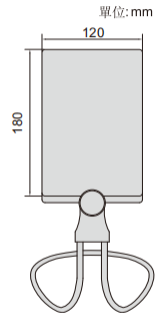

放大鏡

- 樹脂鏡片
- 硅膠軟管可根據需要定型
- 可放桌面使用和挂脖使用

型號	放大倍率	透鏡尺寸
7530-1D8	1.8X	180x120mm