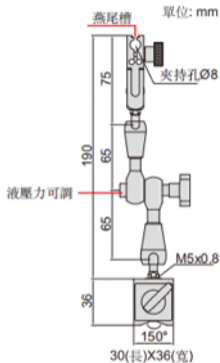

液壓袖珍磁性座

注意: 只適用於
杠杆式量表

- 液壓力可調
- 適用於杠杆式量表

6228-40

| 型號 | 磁力 | 夾持孔徑 | 備注 |
|---------|-------|------|---------|
| 6228-40 | 40kgf | Ø8mm | 帶微調和燕尾槽 |