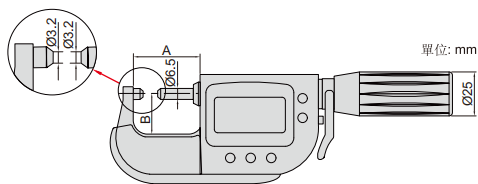

快速數位式萬分外徑測微器/卡規

直進式，測頭不旋轉

絕對編碼光柵，
關機後仍保留原有數值

注意：充電電池，可工作24小時

套筒轉動一圈，測頭進給10mm
按下撥叉測頭縮進3mm

測量精度不受套筒使用方式影響

IP65
防塵防水

檢驗證書

數據
傳輸

- 絕對編碼光柵，關機後仍保留原有數值
- 解析度：0.0001mm/0.00001"
- 套筒轉動一圈，測頭進給10mm
- 測量精度不受套筒使用方式影響
- 按下撥叉測頭縮進3mm
- 硬質合金測砧與測杆
- 測頭測力5-10N
- 按鍵功能：數據輸出，設置公差，設置初始值，保持讀數，測量方向轉換，最大值/最小值/跳動，關機時間設置，開/關，置零，公/英制轉換
- 電源：充電電池，可工作24小時

3359-25

數據傳輸型

可選附件：

無線發射部，型號7315-3350需選配接收部

數據傳輸綫(鍵盤信號)，型號7302-3350

型號	測定範圍	精度	重復性	測量面		A	B
				平面度	平行度		
3359-25*	0-25mm/0-1"	±0.5μm	0.3μm	0.3μm	0.6μm	38mm	24mm

*帶生產廠檢驗證書

無線接收部
2134-R1, 2134-R2(選配)