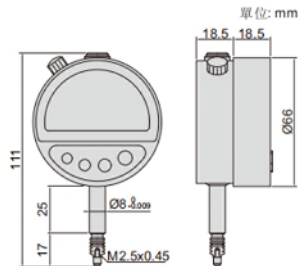

電感式數位比較儀

數據
傳輸

IP54
防塵防水

注意: 充電電池, 可工作12小時

- 內置無線傳輸模塊
- 防水防塵等級: IP54
- 模擬指針顯示, 顯示屏可旋轉320°
- 可存儲10個設置的參數, 方便查找與調用
- 可存儲999個測量數值
- 感應鍵: 可用于傳輸數據或置零, 避免按壓按鍵導致表架變形, 影響零位
- 按鍵功能: 開/關, 置零, 保持讀數, 測量方向轉換, 公/英制轉換, 設置初始值, 模擬指針解析度與範圍切換, 相對/絕對測量轉換, 最大值/最小值/跳動, 設置公差并亮LED燈顯示Go/No-Go, 數據輸出, 打印數值
- 電源: 充電電池, 可工作12小時
- 紅寶石測頭, 帶數據傳輸接口
- 可選附件: 無線接收部(型號2149-RE, 傳輸距離2m), 打印機(型號ISF-DF-PRINTER)

2149-2

最大值/最小值/跳動

無線接收部(選配)

打印機(選配)

型號	測定範圍	解析度	全程精度	回程精度	重復性	測量力
2149-2	2mm/0.08"	0.1µm/0.000005"	0.5µm	0.2µm	0.3µm	0.8-1N