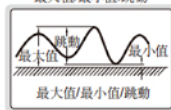

最大值/最小值/跳動